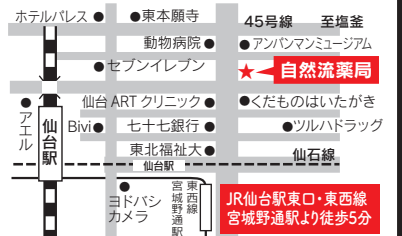

仙台市宮城野区二十人町301-5
アモロソ 仙台駅東101

【営業時間】10:00~20:00
【定休日】日曜・月曜・祝祭日
クレジットカード・QRコード決済可

詳しくはホームページへ!
自然流薬局 仙台 検索

7年目
突入! 「自然流スタイル」放送中!

あなたの悩みを
漢方で解決します!

RADIO3 FM76.2
毎週金曜 13:00~

スマホでの聴き方

- ①無料アプリ「ListenRadio(リスラジ)」をダウンロード。
- ②「全国のラジオ局」→「チャンネル」→「東北」
→「RADIO3」に設定。
- ③左下の📻をタップすると聴けます。

JR仙台駅東口・東西線
宮城野駅より徒歩5分

声は
こチラ

整体院

庄子治療院

TEL 022-743-2327

地下鉄富沢駅より徒歩10分

仙台市太白区泉崎1-32-20
プレミア泉崎202
13:00~16:00
営業日：木・土
(祝日は休みになります)
営業P1台有

「肩こり、腰痛、手の痺れ、歯周病、薄毛」の軽減