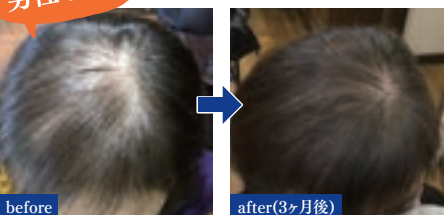

完全予約制

宮城郡七ヶ浜町
遠山5-3-10

●営業時間9:00~19:00
(最終受付16:00)
●月曜定休
●店舗前に駐車場2台有

お店のHP
メニューの
詳細はコチラ

サロンオーナーの渡邊です。
髪がうねり、縮れ、艶を失った
などのお悩みをもつ方のダメ
ージに特化したサロンです。
完全予約制なので、一緒に髪
のお悩み解決しましょう。

生え際・つむじが気になるあなたへ

男性もOK

育毛コンシェルジュがそのお悩み解決します!