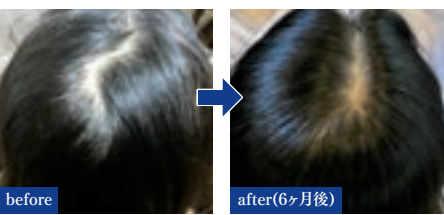

完全予約制

宮城郡七ヶ浜町
遠山5-3-10

●営業時間9:00~19:00
(最終受付16:00)
●月曜定休
●店舗前に駐車場2台有

お店のHP
メニューの
詳細はコチラ

サロンオーナーの渡邊です。
髪がうねり、縮れ、艶を失った
などのお悩みをもつ方のダメ
ージに特化したサロンです。
完全予約制なので、一緒に髪
のお悩み解決しましょう。

生え際・つむじが気になるあなたへ

男性もOK

育毛コンシェルジュがそのお悩み解決します!