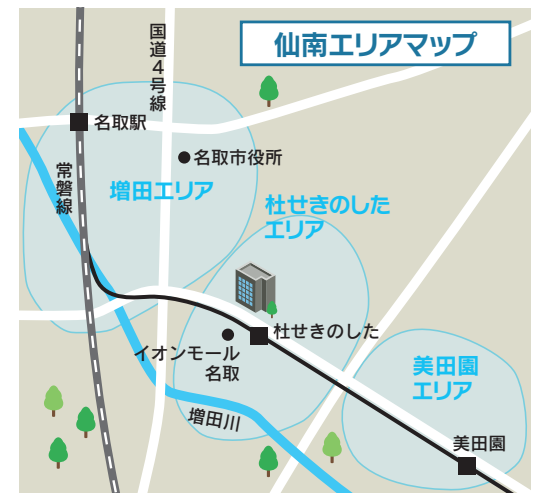

1月11日(土)・12日(日)・13日(月/祝)

10:00~17:00 無料駐車場あり

会場 東急リバブル長町南センター (副都心長町百番館1F)

- ✓ 自宅の市場価値を知りたい
- ✓ 金銭的な理由で住み替えを検討している
- ✓ 相続した不動産を売却したい
- ✓ 住み替えローンや税金の仕組みを理解したい
- ✓ 終活をしている
- ✓ 不動産業者に相談するのが初めて

ご予約不要

仕切られた空間で
人目を気にせずOK!
お気軽に
お越しください!