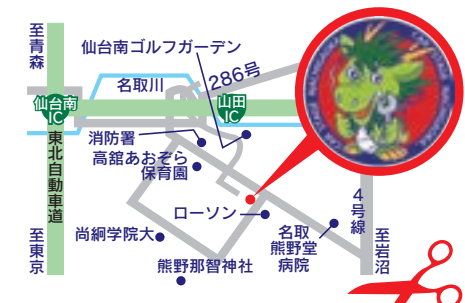

カーステージ那智が丘 ☎022-302-5037

名取市高館熊野堂字岩口上10-3 8:00~18:00/毎週水曜日定休 nachigon@abeki-21.com =整備士募集中=

車検でご来店の方に
お得な特典!
車検完了後
01. 内外装洗車無料
リピート割
**02. 2回目以降ご来店の方
車検2,000円引き**

ARIFT読者限定 1月~3月車検の方へ
車検2,000円割引クーポン
※ご予約時にご来店時に「ARIFTを見た」か切抜持参で2,000円割引いたします。
※貨物車は除きます ※各種割引と併用OK
有効期限 2025.3.31