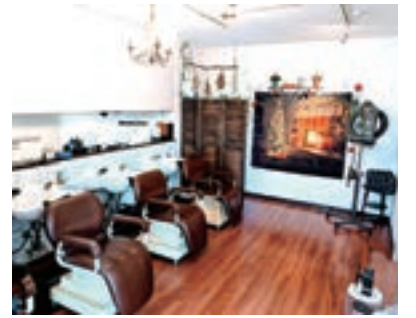

おしゃれな空間で楽しく働きたい方!!
そんなあなたをお待ちしております☆

内容 美容業務全般
セット面12、シャンプー台4のお店。スタイリスト7名、レセプション2名が在籍しております。
資格 美容免許
時間 9:15~17:00 (最短3時間~、週1日~OK♪)
休日 毎月シフト制 ※土日祝休みも可能です
待遇 従業員割引あり、車通勤OK、駐車場有、その他優遇制限有
P R 吉成で長く愛される美容室のスタッフ募集です。働きやすい環境作りを心掛けて、バリュープライズでおしゃれな美容室です。おしゃれが好きな方、お待ちしております。