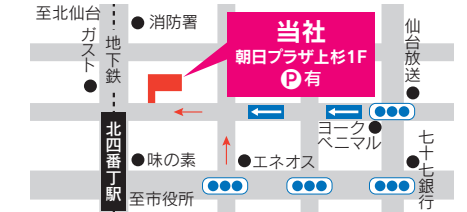

住宅ローン返済が不安!
家が売れるまで返済を止めたい!

離婚するので妻を保証人から外したいがローンが残っている

相続した空家や古家の処分・解体・片付けで困っている

小さな子供がいるので、離婚後も今の家に住み続けたい

ローンより少ない家賃なら払えるので、買い取ってもらい賃貸として住み続けたい

年金生活で住宅ローンが苦しく、子供に借り換えしてもらい住み続けたい

年間300件の住宅ローン問題を解決に導く当社へご相談下さい!!

1. ### 任意売却5大メリット
2. メリット1 お手持ちのお金の持ち出しが一切ない。**費用負担0円!**
   - メリット2 競売より高く売れ、**残債務を大幅に減らせる!**
   - メリット3 **引越費用を手当てしてもら**える場合がほとんど!
   - メリット4 ローン延滞を**近所の人に知られずに売却**ができる!
   - メリット5 任意売却後の残債の返済は**無理のない分割払い**に!

	不動産会社	仙台任意売却相談所
住宅ローン	返済しながら売却	売却まで返済ストップ
借金>売却額	差額の自己資金要す	売却可(自己資金0円)
法定手数料	3%+6万円	オーバーローンの場合0円
お引渡し	契約後1~2ヵ月後	住み続けることも可能
お引越し代	自己負担	弊社手当て(最大50万円)

【仙台任意売却相談所】
株式会社 **ハウスマーケット**
House Market 宅地建物取引業免許:宮城県知事(5)第4817号

0120-316-713
仙台市青葉区上杉2丁目4-8 朝日プラザ上杉1F
TEL022-713-7077 [AM9:30~PM9:00 年中無休]