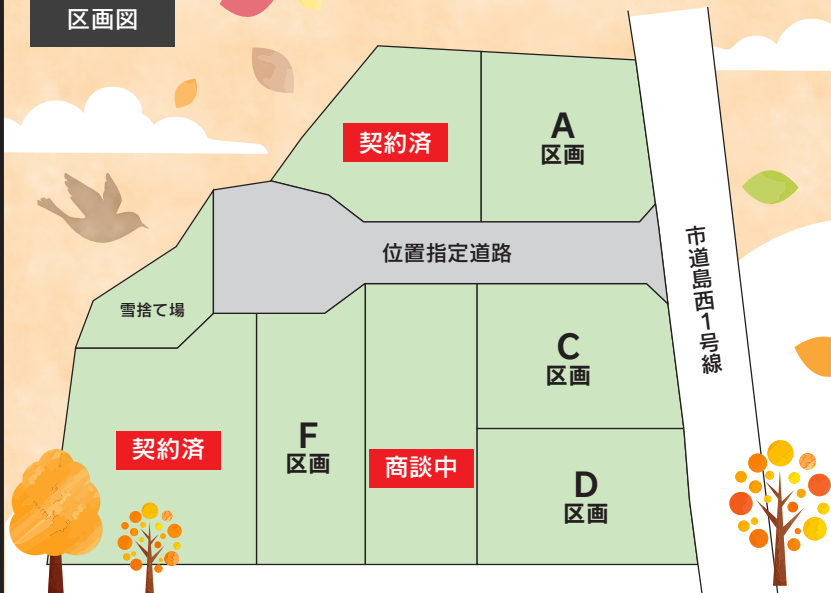

米沢牛ギフト券  
アイリスオーヤマ リンサークリーナー  
BRUNO ハンディ スチームャー  
COSORI ノンフライヤー

初めてご来場の方限定 **来場予約特典**

クオカード 最大 **5,000円分** プレゼント!

お電話からもご予約いただけます。  
※ご来場予約で3,000円分、WEB事前アンケートで2,000円分進呈。要件があります。

R+house 天童市久野本 吹き抜けと中庭のある平屋 平屋

# OPEN HOUSE

モデルハウス見学会開催

1/18 SAT ~ 26 SUN

ご来場予約で  
もれなくスタバカード  
プレゼント!

建築家とつくる高性能デザイン住宅 R+house 天童

株式会社ササキハウス

0120-22-4727

〒990-0071 山形市流通センター1丁目8-1

オープンイベント詳細  
ご来場予約申込み▶

区画図

## 7区画 分譲開始

南寒河江駅  
まで徒歩7分

【学区】  
南部小・陵南中

分譲地案内開催中!まずはお電話下さい!

Point.1

南寒河江駅まで  
徒歩圏内で  
通勤・通学もラクラク♪

Point.2

目の前が  
大きい公園で緑豊か!