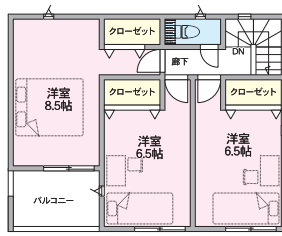

山形市西田5丁目

東金井駅…徒歩18分 学区 西小…徒歩7分 第二中…徒歩22分

1号棟 4LDK+カーブスペース2台
販売価格 2,990万円(税込)

- 土地面積:179.72㎡
- 建物面積:107.52㎡(ルーフバルコニー面積:8.51㎡)
- 1F:52.24㎡/2F:55.28㎡
- 建築確認番号:第HPA-24-12075-1号(令和6年11月14日)

2号棟 4LDK+カーブスペース2台
販売価格 2,790万円(税込)