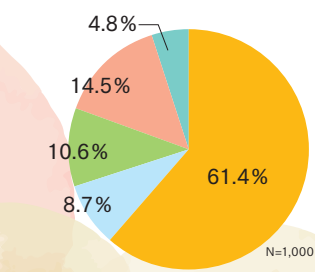

冬の訪れが遅いと思ったら一気に冬模様になった今年、昨年の暖冬と今年いつまでも続いた残暑の記憶で、例年通りの気温でも余計に寒さが堪えそうです。体調をしっかりと管理しながら温かく冬を過ごすには欠かせない暖房事情をご紹介します。

普段、自宅のリビングで最も使用している暖房機器は何ですか
※北海道・東北エリアの場合

暖房費(ランニングコスト)が高いと思う暖房機器はどれですか？

運転するまでの手間が少ないと思う暖房機器はどれですか？