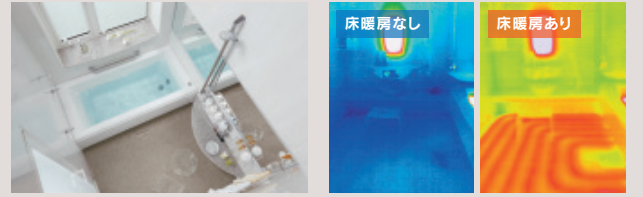

一条工務店の「全館床暖房」
ぜひご体感ください (例えばお風呂)

お風呂の洗い場まで、床暖房を敷設。
ヒートショックを引き起こす「暖差」がないから、高齢の方でも安心

トイレ 玄関

真冬のトイレだって暖かい! 「ただいま」の瞬間からポカポカのシアワセ

日程 2025年1月 11(土)・12(日)・13(月) (祝日)

時間 10:00~17:00(予約制) ※1時間ごとの入替制、各時間2組まで

会場 寒河江市中央