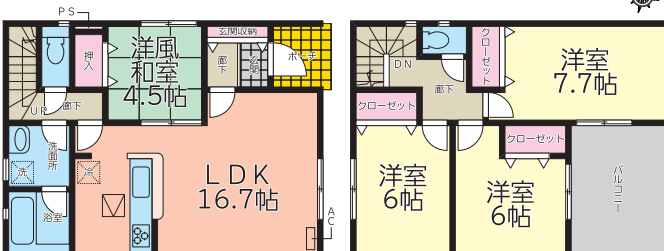

2号棟 4LDK+カースペース2台(車種による)

販売価格 **2,590万円** (税込)

- ■土地面積:131.88㎡
- ■建物面積:95.57㎡(+ルーフバルコニー面積:9.72㎡)
  1F:51.43㎡/2F:53.86㎡
- ■建築確認番号: 第HPA-24-07150-1号 令和6年7月16日

(仲介)

Estate One
Real Estate Development

営業時間 9:00~18:00 (定休日:水曜日)

山形県天童市桜町1番19号
山形県知事(3)第002467号

お問合せ **TEL.023-664-1302**