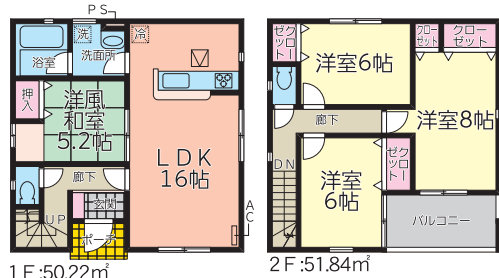

充実の設備と安心の耐震性で家族と未来を守る家

2025年は新築住宅で 新しい生活をはじめよう!

山形市下条町5丁目

北山形駅…徒歩10分 学区 第七小…徒歩14分 第二中…徒歩34分

物件詳細や場所、
見学予約はこちらから

【新築分譲住宅クレイドルガーデン 山形市下条町第9・2棟 物件概要】

■所在地/山形市下条町五丁目6番10の一部 ■土地権利/所有権 ■構造/木造2階建 ■地目/宅地 ■都市計画 市街化区域 ■用途地域 準工業地域 ■防火指定/準防火地域 ■建ぺい率/60% 容積率/200% ■現況/宅地 ■持分/全部完成日/2024年11月末 ■引渡し時期/即日 ■接道状況/公道東側幅員約5.99m ■設備/公営水道・本下水・東北電力 ■駐車場/2台分:アスファルト舗装

1号棟 4LDK+カースペース2台(車種による)

販売価格 **2,690万円** (税込)

- ■土地面積:131.88㎡
- ■建物面積:98.82㎡(+ルーフバルコニー面積:9.72㎡)
  1F:51.84㎡/2F:56.70㎡
- ■建築確認番号: 第HPA-24-07149-1号 令和6年7月16日

2号棟 4LDK+カースペース2台(車種による)

販売価格 **2,590万円** (税込)

- ■土地面積:131.88㎡
- ■建物面積:95.57㎡(+ルーフバルコニー面積:9.72㎡)
  1F:51.43㎡/2F:53.86㎡
- ■建築確認番号: 第HPA-24-07150-1号 令和6年7月16日

(仲介)

Estate One
Real Estate Development

営業時間 9:00~18:00 (定休日:水曜日)

山形県天童市桜町1番19号
山形県知事(3)第002467号

お問合せ **TEL.023-664-1302**

山形市宮町三丁目

北山形駅…徒歩6分 学区 第三小…徒歩15分 第五中…徒歩18分

オール電化

8号棟 4LDK+カースペース2台(車種による)

販売価格 **2,990万円** (税込)

- ■土地面積:197.19㎡
- ■建物面積:104.08㎡(+ルーフバルコニー面積8.51㎡)
  1F:50.22㎡/2F:53.86㎡
- ■建築確認番号:第HPA-24-00688-1号 令和6年1月30日

オール電化

11号棟 4LDK+カースペース2台(車種による)

販売価格 **2,699万円** (税込)

- ■土地面積:153.62㎡
- ■建物面積:102.06㎡(+ルーフバルコニー面積:6.48㎡)
  1F:50.22㎡/2F:51.84㎡
- ■建築確認番号:第HPA-24-00691-1号 令和6年1月30日

物件詳細や場所、
見学予約はこちらから

(仲介)

株式会社 **住まいず ONE** 営業時間 9:00~18:00(定休日:水曜日)

山形市南栄町1丁目1番48-2号
メゾンソレイユ1-B
山形県知事(1)第002726号

お問合せ **TEL.0120-772-619**

【新築分譲住宅クレイドルガーデン 山形市宮町第6-10棟(2期)物件概要】