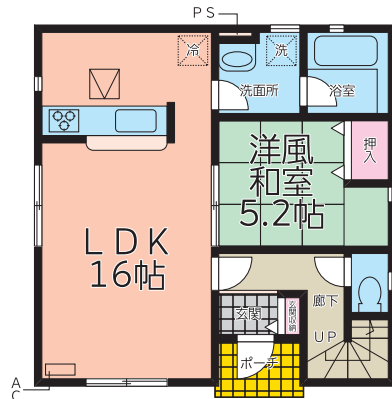

羽前山辺駅…徒歩12分 学区 山辺小…徒歩14分 山辺中…徒歩27分

1号棟 4LDK+カーブスペース2台(車種による)
販売価格 2,190万円(税込)

- 土地面積:173.08㎡
- 建物面積:102.06㎡(ルーフバルコニー面積:6.48㎡)
- 1F:50.22㎡/2F:51.84㎡
- 建築確認番号:第HPA-24-09023-1号 令和6年8月28日

物件詳細や場所、見学予約はこちらから

EstimateOne Real Estate Development