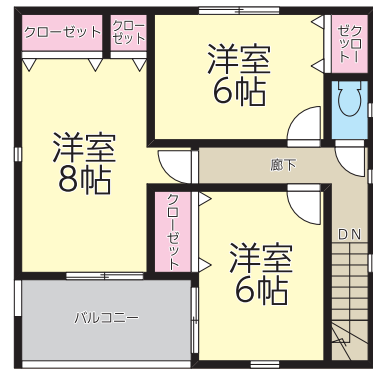

羽前山辺駅…徒歩12分 学区 山辺小…徒歩14分 山辺中…徒歩27分

1号棟 4LDK+カーブスペース2台(車種による)
販売価格 2,190万円(税込)

- 土地面積:173.08㎡
- 建物面積:102.06㎡(ルーフバルコニー面積:6.48㎡)
- 1F:50.22㎡/2F:51.84㎡
- 建築確認番号:第HPA-24-09023-1号 令和6年8月28日

物件詳細や場所、見学予約はこちらから

EstimateOne Real Estate Development