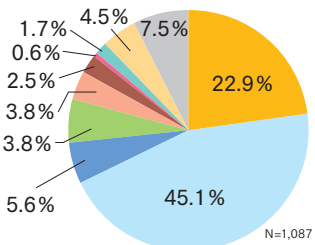

今年の冬、どう過ごす？

まだ間に合う！快適あったか冬生活

冬の訪れが遅いと思ったら一気に冬模様になった今年、昨年の暖冬と今年いつまでも続いた残暑の記憶で、例年通りの気温でも余計に寒さが堪えそうです。体調をしっかりと管理しながら温かく冬を過ごすには欠かせない暖房事情をご紹介します。

普段、自宅のリビングで最も使用している暖房機器は何ですか
※北海道・東北エリアの場合

暖房費(ランニングコスト)が高いと思う暖房機器はどれですか？