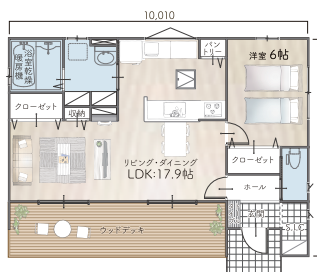

※別途寒冷地仕様加算が発生します。

IKIの人気プラン例

24坪プラン
人気No.1

間取り/3LDK
建築面積/88.60㎡
延床面積/80.32㎡
(24.29坪)

17坪プラン
ゆったり1LDK

間取り/1LDK
建築面積/66.24㎡
延床面積/57.96㎡
(17.53坪)

27坪プラン
ガレージ付ハウス

間取り/3LDK+ガレージ
建築面積/99.37㎡
延床面積/92.74㎡
(28.05坪)