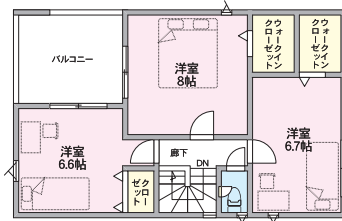

山形市西田5丁目

東金井駅…徒歩18分 学区 西小…徒歩7分 第二中…徒歩22分

1号棟 4LDK+カーブスペース2台
販売価格 2,990万円(税込)

- 土地面積:179.72㎡
- 建物面積:107.52㎡(ルーフバルコニー面積:8.51㎡)
- 1F:52.24㎡/2F:55.28㎡
- 建築確認番号:第HPA-24-12075-1号(令和6年11月14日)

2号棟 4LDK+カーブスペース2台
販売価格 2,790万円(税込)