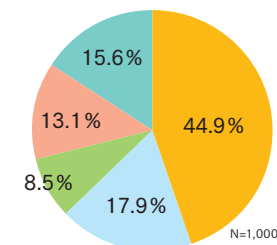

今年の冬、どう過ごす？

まだ間に合う！快適あったか冬生活

冬の訪れが遅いと思ったら一気に冬模様になった今年、昨年の暖冬と今年いつまでも続いた残暑の記憶で、例年通りの気温でも余計に寒さが堪えそうです。体調をしっかりと管理しながら温かく冬を過ごすには欠かせない暖房事情をご紹介します。

普段、自宅のリビングで最も使用している暖房機器は何ですか
※北海道・東北エリアの場合

暖房費(ランニングコスト)が高いと思う暖房機器はどれですか？

運転するまでの手間が少ないと思う暖房機器はどれですか？

- エアコン
- 石油ストーブ・石油ファンヒーター
- ガスファンヒーター
- 電気ストーブ・電気ファンヒーター
- オイルヒーター
- こたつ
- 床暖房
- ホットカーペット
- その他
- ない

調査名称: エアコンの暖房・クリーニングに関する意識調査

【調査概要】 調査方法: インターネット調査 調査期間: 2023年10月12日~16日
※「富士通ゼネラル調べ」

東北の冬はやはり石油ストーブ・ファンヒーターが主流

今やエアコンは各家庭に必須となり、所有率は93%超。一方でエアコンをメインの暖房機器として使用しているのは全国で半数に届かず、北海道・東北エリアのメインは石油ストーブ・石油ファンヒーターとなっています。エアコンはすぐに暖かな空気を感じられますが、昨今の電気代高騰が激しく、とくに厳冬期には外気との気温差があるため温度を上げるためにエネルギーが必要なことや、空気の乾燥も気になります。石油ストーブはパワーがあり底冷えのする山形の冬をしっかりとあたためつつ比較的空気が乾燥しにくい面もありますが、部屋が温まるまでタイムラグがあり灯油補充や部屋の換気などの手間があります。

いいとこ取りの使い分けがお得

エアコン、石油ストーブ・ファンヒーターなどの他にも床暖房付エコキュートなど、暖房機器には多くの種類があり、それぞれにメリットデメリットがあります。電気を使わない石油ストーブは、災害など万一の停電時の暖房対策に1台は欲しいところ。昔ながらのヤカンを乗せれば乾燥対策にもなります。サーキュレーターを併用して暖気を循環させて暖房効率をあげるのもおすすめ。いいところを組み合わせ、冬を暖かく快適にすごしませんか？

備えておいたほうがいいことも

ストーブやファンヒーターはすぐ買い求めることができますが、給湯器やエコキュートなどは万一壊れたときにすぐに修理が難しい場合も。冬場にお湯が出ないつらい思いをする前に、点検や古くなった機器の交換などしっかり備えて安心して冬を過ごしましょう。

ワンポイントアドバイス 灯油は宅配サービスを利用すると買いに行く手間も省けておすすめです。

企画・編集: ARIFT編集部

お任せ下さい！
灯油配達

高品質な灯油を独自の
灯油配達システムで

低価格を実現！

ホームタンク
給油量
限定無し！

ポリタンク給油

1缶から配達
山形市のみ

このように便利
車が無く買いに行けない
灯油の消費量が少ない等

不在時給油

OK!

時間を気にする事無く
待たずに給油完了！

自動振替で

楽々!

お支払いは、安心の
口座振替が便利！

配達エリア 村山エリア 山形市・天童市・山辺町・中山町 お支払い方法 現金払い・振込払い・口座振替

配達時間 AM9:00~PM5:00 受付時間 AM8:00~PM8:00

灯油配達
最安センター

お電話でのお申込み・お問合せは 山形市南栄町1-1-45
0120-108-831

ホームページ
からの
お申込みは