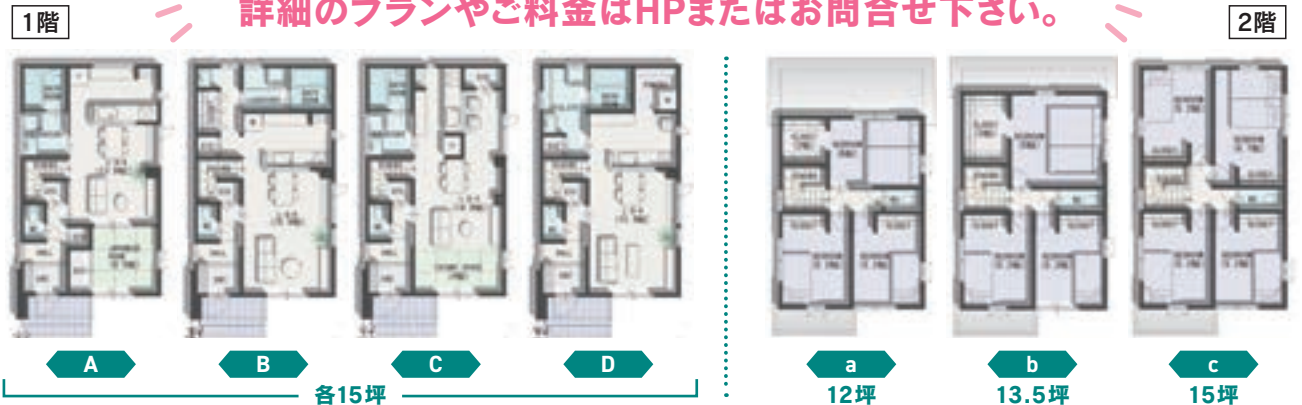

米沢展示場
〒992-0012
米沢市金池5-11-53
TEL: 0238-26-5611

HPはこちら

注文住宅と
規格住宅の
いいところ取り

SELECTの
ここがオススメ!

1. 価格が分かりやすく安心
統一坪単価で予算が組みやすい
2. 50年以上の家づくりのノウハウ
そのまま高品質をコスパよく提供
3. 人気の間取チョイス
ライフスタイルや家族構成
に合わせた組み合わせ
4. 間取が決まっているからこそ
面倒な打合せが少なく楽ちん

菊池技建の SELECT新登場

注文住宅は憧れるけど予算が... でもせっかくの新築はこだわりたい...
そんな方にオススメの新プランです!

※パースはイメージです ※間取りは何パターンか
ご用意しております。詳しくはお問合せ下さい

1階と2階それぞれ各パターンからお選びいただけます!
詳細のプランやご料金はHPまたはお問合せ下さい。

株式会社 菊池技建 ☎023-643-7558

(受付9:00~18:00) https://kikuchigiken.co.jp/