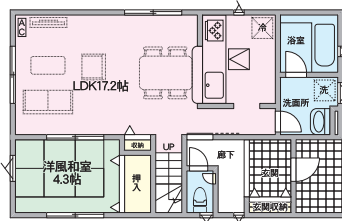

山形市西田5丁目

東金井駅…徒歩18分 学区 西小…徒歩7分 第二中…徒歩22分

1号棟 4LDK+カーブスペース2台
販売価格 2,990万円(税込)

- 土地面積:179.72㎡
- 建物面積:107.52㎡(ルーフバルコニー面積:8.51㎡)
- 1F:52.24㎡/2F:55.28㎡
- 建築確認番号:第HPA-24-12075-1号(令和6年11月14日)

2号棟 4LDK+カーブスペース2台
販売価格 2,790万円(税込)