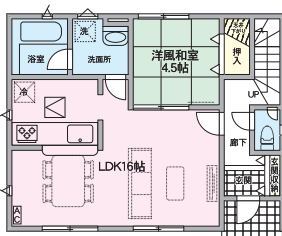

山形市西田5丁目

東金井駅…徒歩18分 学区 西小…徒歩7分 第二中…徒歩22分

1号棟 4LDK+カーブスペース2台
販売価格 2,990万円(税込)

- 土地面積:179.72㎡
- 建物面積:107.52㎡(ルーフバルコニー面積:8.51㎡)
- 1F:52.24㎡/2F:55.28㎡
- 建築確認番号:第HPA-24-12075-1号(令和6年11月14日)

2号棟 4LDK+カーブスペース2台
販売価格 2,790万円(税込)