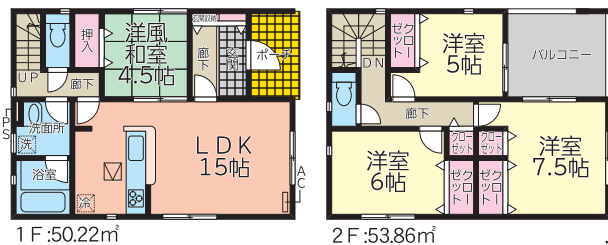

山形市宮町三丁目

北山形駅…徒歩6分 学区 第三小…徒歩15分 第五中…徒歩18分

オール電化

8号棟 4LDK+カースペース2台(車種による)

販売価格 **2,990万円** (税込)

- ■土地面積:197.19㎡
- ■建物面積:104.08㎡(+ルーフバルコニー面積8.51㎡)
  1F:50.22㎡/2F:53.86㎡
- ■建築確認番号:第HPA-24-00688-1号 令和6年1月30日