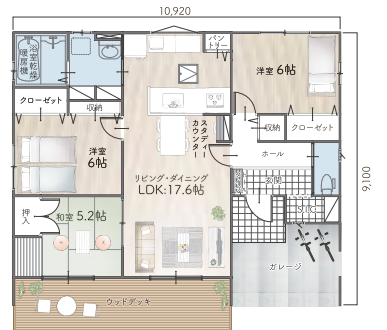

※別途寒冷地仕様加算が発生します。

IKIの人気プラン例

24坪プラン
人気No.1

間取り/3LDK
建築面積/88.60㎡
延床面積/80.32㎡
(24.29坪)

17坪プラン
ゆったり1LDK

間取り/1LDK
建築面積/66.24㎡
延床面積/57.96㎡
(17.53坪)

27坪プラン
ガレージ付ハウス

間取り/3LDK+ガレージ
建築面積/99.37㎡
延床面積/92.74㎡
(28.05坪)