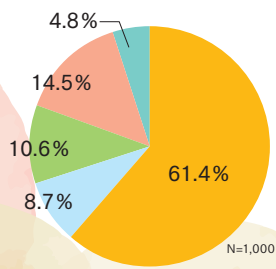

運転するまでの手間が少ないと思う暖房機器はどれですか？