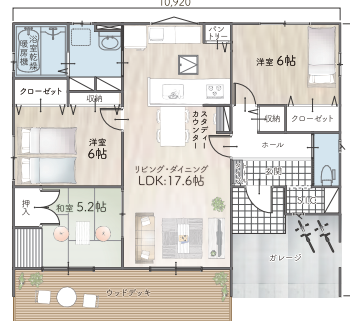

※別途寒冷地仕様加算が発生します。

IKIの人気プラン例

24坪プラン  
人気No.1

間取り/3LDK  
建築面積/88.60㎡  
延床面積/80.32㎡  
(24.29坪)

17坪プラン  
ゆったり1LDK

間取り/1LDK  
建築面積/66.24㎡  
延床面積/57.96㎡  
(17.53坪)

27坪プラン  
ガレージ付ハウス

間取り/3LDK+ガレージ  
建築面積/99.37㎡  
延床面積/92.74㎡  
(28.05坪)