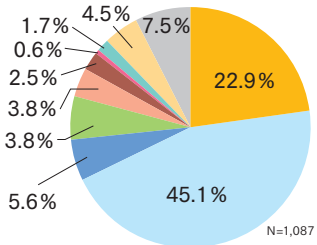

今年の冬、どう過ごす？

まだ間に合う！快適あったか冬生活

冬の訪れが遅いと思ったら一気に冬模様になった今年、昨年の暖冬と今年いつまでも続いた残暑の記憶で、例年通りの気温でも余計に寒さが堪えそうです。体調をしっかりと管理しながら温かく冬を過ごすには欠かせない暖房事情をご紹介します。

普段、自宅のリビングで最も使用している暖房機器は何ですか
※北海道・東北エリアの場合

暖房費(ランニングコスト)が高いと思う暖房機器はどれですか？