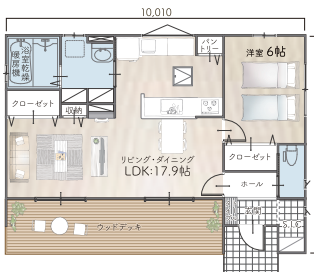

※別途寒冷地仕様加算が発生します。

IKIの人気プラン例

24坪プラン  
人気No.1

間取り/3LDK  
建築面積/88.60㎡  
延床面積/80.32㎡  
(24.29坪)

17坪プラン  
ゆったり1LDK

間取り/1LDK  
建築面積/66.24㎡  
延床面積/57.96㎡  
(17.53坪)

27坪プラン  
ガレージ付ハウス

間取り/3LDK+ガレージ  
建築面積/99.37㎡  
延床面積/92.74㎡  
(28.05坪)