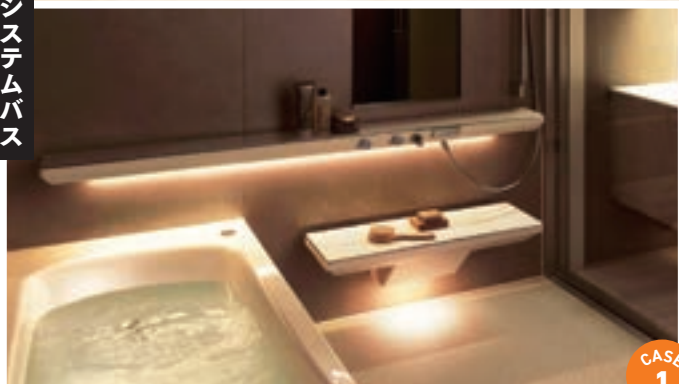

#03 水まわり編

相鉄リフォームの

リフォーム図鑑

相鉄リフォームが手がけたリフォームを、徹底解説。今のトレンドの仕様や、使いやすいと人気のポイントなどを相鉄リフォーム在籍の建築士やアドバイザーが解説します。

システムバス

CASE 1

冬、お風呂場が寒くありませんか？ユニットバスや浴室換気暖房乾燥機の導入は、寒さ対策とヒートショック予防に効果的です。断熱構造でお湯が冷めにくく、浴室内を快適に保ちます。さらにミストサウナ機能を追加すれば、微細

なミストが肌に潤いを与え、リラックス空間を演出します。快適で安心なバスタイムを実現できる充実の設備です。

中心価格帯 80万円～
工事期間 約4日

CASE 2