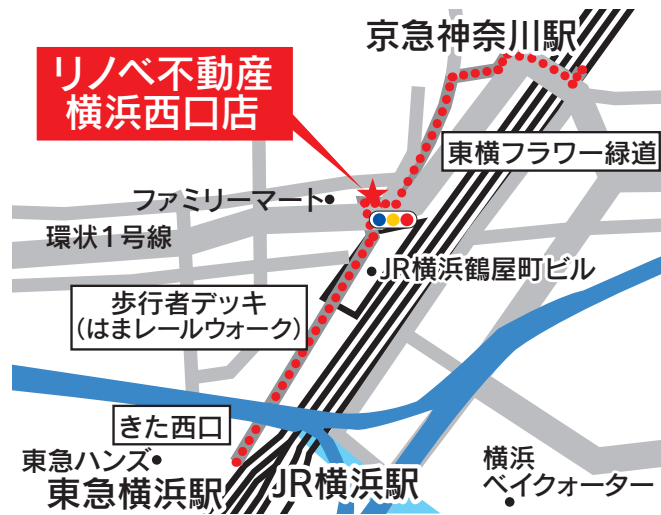

売却キャンペーン

ご来店もしくは訪問にて売却相談いただくと

アマゾンギフトカード 2,000円分プレゼント

更に 専任媒介・専属専任媒介契約で 20,000円分の商品券プレゼント
更に 買取契約で 10万円分の商品券プレゼント

※媒介価格500万円以上かつ当社査定額の1.25倍以内の場合に限ります。

リノベ不動産 で売却するメリット

当社は中古住宅をお探しのお客さまから多数お問合せいただいておりますので、より高価格での売却が可能となっております。資金計画・住宅ローン相談から物件の購入・売却やリノベーション、アフターサービスまで一貫して行うことが出来ますので、ご安心してお任せをいただけます。

横浜西口店

お問い合わせはこちら

☎ 0120-277-102

横浜市神奈川区鶴屋町1-1-2 犬山ビルディング1階
宅地建物取引業者免許 神奈川県知事(4)第27280号

HP

#03 水まわり編

相鉄リフォームの

リフォーム図鑑

相鉄リフォームが手がけたリフォームを、徹底解説。今のトレンドの仕様や、使いやすいと人気のポイントなどを相鉄リフォーム在籍の建築士やアドバイザーが解説します。

システムバス

CASE 1

冬、お風呂場が寒くありませんか？ユニットバスや浴室換気暖房乾燥機の導入は、寒さ対策とヒートショック予防に効果的です。断熱構造でお湯が冷めにくく、浴室内を快適に保ちます。さらにミストサウナ機能を追加すれば、微細

なミストが肌に潤いを与え、リラックス空間を演出します。快適で安心なバスタイムを実現できる充実の設備です。

中心価格帯 80万円～
工事期間 約4日

CASE 2

システムキッチン

キッチンは、使う人のライフスタイルに合わせて選ぶことで、料理のしやすさやお手入れの簡便さ、そして美しいデザインを両立させることが可能です。こうした設計が施された空間では、料理そのものが楽しい時間となり、家族とのひとときもより豊かで心地よいものになります。

中心価格帯 80万円～ 工事期間 約3日

洗面化粧台

CASE 3

家族の物でごちゃつきがちな洗面台も、三面鏡裏収納など収納力の高い洗面台を選べば、ご家族それぞれのアイテムをすっきり整理できます。

中心価格帯 15万円～
工事期間 約1日

毎日使うものだから、いつもキレイにしておきたい場所ですね。最新のトイレは、お掃除もラクラクです。従来品は水洗に13リットルの水を使っていたのですが、3.8リットルしか使わない超節水タイプもあります。

中心価格帯 20万円～
工事期間 約1日

CASE 4

トイレ

設計士からの Advice

水まわりは生活の中でも毎日使う大事な場所。利便性を高めることで、家事の負担を減らすとともに快適性も叶え、ゆとりの時間をもらえます。また、ショールームへ行けば、実物を見て実際に便利さを体感できます。ぜひ快適な空間を実現させてください。

横浜市に強い！
信頼と安心なら
相鉄リフォーム株式会社

まずはお電話でお気軽にお問い合わせください | ご相談お見積り無料

☎ 0120-12-7158 相鉄のリフォーム

横浜市泉区緑園3-2-8 アーカス3階 / 営業 9:00～18:00(水曜日定休)