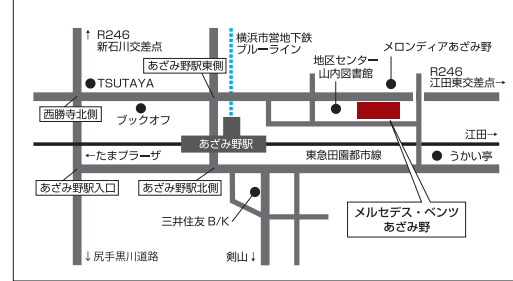

あなたの街のメルセデス・ベンツ
正規販売店
皆様のご来場を
心よりお待ちしております。

ご来場記念プレゼント
本誌「ARIFT」をメルセデス・ベンツあざみ野にお持ち下さい。
メルセデス・ベンツオリジナルグッズをご用意しております。
※数に限りがございます。品切れの際はご容赦願います。

メルセデス・ベンツ正規販売店 / (株)シュテルン世田谷

メルセデス・ベンツあざみ野 [公式SNSはこちらから](#)

〒225-0011 横浜市青葉区あざみ野 2-3-1
営業時間 / 10:00~18:00
定休日: 水曜日 (祝日は営業いたします)

新車ショールーム

☎045-904-1171

LINE

Instagram

〈メルセデス・ベンツ オールラインナップ取り扱い〉

Mercedes-Benz

箱根駅伝4区・区間新記録樹立!
大学生活中に叶えたい

国学院大学 文学部・史学科2年
辻原輝 さん
Hikaru Tsujihara
藤沢翔陵高校出身