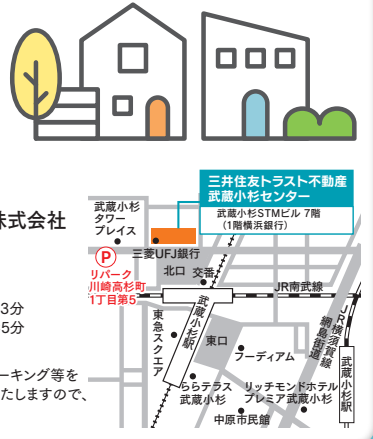

## 不動産のご売却・ご購入のご相談は武蔵小杉センターにおまかせください

三井住友トラスト不動産 武蔵小杉センターでは、横浜市(鶴見区・港北区)川崎市(川崎区・幸区・中原区・高津区・多摩区)の物件を数多く取り揃えております。このエリアでの売却・ご購入のご相談は武蔵小杉センターまでお気軽にお寄せください。

**三井住友トラストグループ  
三井住友トラスト不動産株式会社**

武蔵小杉センター  
0120-430-534

川崎市中原区小杉町1丁目403番地  
武蔵小杉STMビル7階  
営業時間/9:30~17:30 定休日/水曜・祝日  
【宅建業免許】国土交通大臣(10)第3397号

不動産に関するお悩みや  
疑問を解消します。

翠嵐・湘南 公立トップ高校を目指す