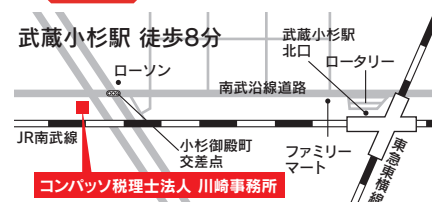

毎月予約制  
14:00~14:55/15:00~15:55/16:05~17:00

会場

コンパッソ税理士法人 川崎事務所  
〒211-0067 川崎市中原区今井上町1-34 和田ビル4F

電話予約 **044-733-1101**

コンパッソ川崎 検索

武蔵小杉に事務所を構えて50年。地域の皆さまに寄り添ったサービスを心掛けています。

全国260店舗・オレンジ看板で  
おなじみ チケット大黒屋

大黒屋なら安心