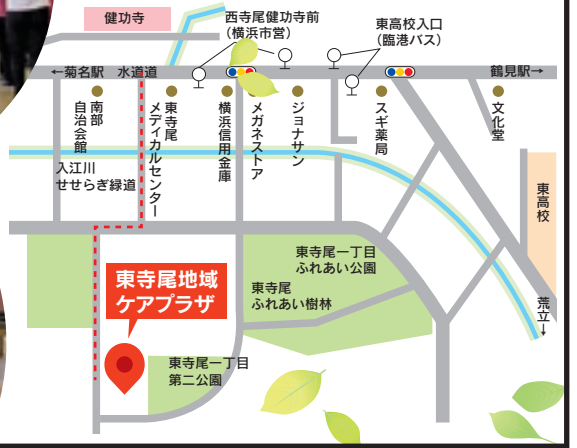

横浜市東寺尾地域ケアプラザ

☎045-584-0129

横浜市鶴見区東寺尾1-12-3

申し込みはお電話か、QRにアクセスの上メールにて↑

第101回 出場校一覧

シード 10校

- 前回 1位 青山学院大学
- 前回 2位 駒澤大学
- 前回 3位 城西大学
- 前回 4位 東洋大学
- 前回 5位 國學院大学
- 前回 6位 法政大学
- 前回 7位 早稲田大学
- 前回 8位 創価大学
- 前回 9位 帝京大学
- 前回 10位 大東文化大学

予選会通過校 10校

- 予選会 1位 立教大学
- 予選会 2位 専修大学
- 予選会 3位 山梨学院大学
- 予選会 4位 日本体育大学
- 予選会 5位 中央学院大学
- 予選会 6位 中央大学
- 予選会 7位 日本大学
- 予選会 8位 東京国際大学
- 予選会 9位 神奈川大学
- 予選会 10位 順天堂大学
- オープン 関東学生連合

【開催概要】

第101回東京箱根間往復大学駅伝競走
【日程】 2025年1月2日(木)
8時 大手町読売新聞社前スタート
13時半頃 箱根町 芦ノ湖駐車場入口到着
2025年1月3日(金)
8時 箱根町 芦ノ湖駐車場入口スタート
13時半頃 大手町読売新聞社前到着
【コース】 総距離 217.1km
往路107.5km・復路109.6km

【読者のみなさんへ】 沿道で観戦・応援の際は応援マナーを守るようにお願いします。