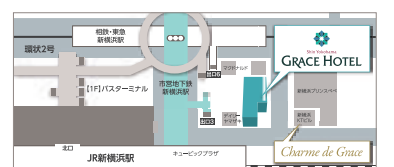

ドリンクアイテム  
 中瓶ビール、サワー(レモン・グレープフルーツ)  
 日本酒、焼酎(麦・芋)、ウイスキー、ワイン(赤・白)  
 ソフトドリンク(ウーロン茶・オレンジジュース)

個室のご案内 一部屋 5,500円~

※個室料は別途料金

ゆったりと皆様でお寛ぎいただける個室(和・洋)もご用意いたしております。ご要望の際にはご予約時にお申し付けください。

tel.045-474-5861 (11:00~20:00)  
 横浜市港北区新横浜3-6-15  
 新横浜グレイスホテルB1F(新横浜駅徒歩1分)  
 ランチ 11:00~15:00(L.O.14:00)  
 ディナー 17:00~21:30(L.O.20:30)  
 定休日/月曜日 ※祝祭日は除く  
 詳しくはこちら

日本料理 新横浜 検索

※ディナータイム(17:00~)専用のプランとなり、4名様以上でのご案内となります。※プランのご予約はご利用日3日前までにご連絡ください。  
 ※季節により品数や変更場合がございます。※写真はイメージです。※年末年始特別営業期間(12/28~1/6)は本プラン対象外とさせていただきます。