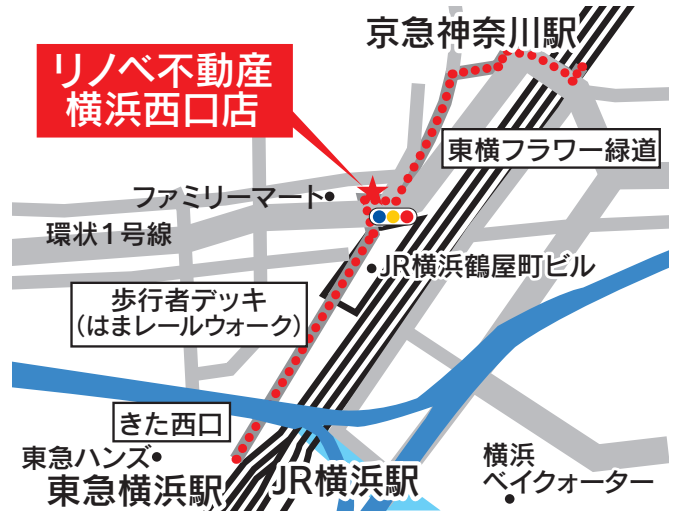

住まいる共済

火災共済・自然災害共済
風水害等給付金付火災共済・自然災害共済・個人賠償責任共済

築年数による 掛金の割増はありません

共同住宅 マンションの場合

火災 などのとき	最高 1,000万円
地震 などのとき	最高 300万円

火災共済 + 自然災害共済 + ベーシック (風水害保障なしタイプ)

マンション構造 住宅50口・家財50口 月払掛金 **950円**

木造の戸建て の場合

火災 などのとき	最高 1,000万円
風水害 などのとき	最高 1,000万円
地震 などのとき	最高 300万円

火災共済 + 自然災害共済 + ベーシック

木造構造 住宅50口・家財50口 月払掛金 **2,200円**

軽量鉄骨造の戸建て の場合

火災 などのとき	最高 1,000万円
風水害 などのとき	最高 1,000万円
地震 などのとき	最高 300万円

火災共済 + 自然災害共済 + ベーシック

鉄骨・耐火構造 住宅50口・家財50口 月払掛金 **1,400円**

特約付帯でより安心

- **類焼** 類焼損害保障特約
  月払掛金 **200円** で ▶▶ 支払限度額 **1億円**
- **賠償** 個人賠償責任共済 | 自転車損害賠償保障対応
  月払掛金 **200円** で ▶▶ 支払限度額 **3億円**
- **盗難** 盗難保障特約
  月払掛金 **100円** で ▶▶ 支払限度額 **300万円**
- **賃貸の方** 借家人賠償責任特約
  月払掛金 **150円** で ▶▶ 支払限度額 **1,000万円**
  ※【マンション構造】100口加入の場合

※ご契約いただける口数等(保障額・掛金)は、ご希望に応じて変更できます。ただし、住宅所在地・建物構造区分・坪数・同居家族数によって、上限があります。※実際にお支払いする共済金の額は、加入口数、被害の程度によって異なります。※当会が定める耐火基準に該当する木造の戸建て住宅は、建物構造区分が鉄骨・耐火構造に変わり、掛金が下がります。■この紙面に記載している内容は、共済商品の概要を説明したものです。ご契約の際には資料をご請求いただき、「ご契約のてびき(契約概要・注意喚起情報)」等必ずご覧ください。

共済ショップ 新横浜店
神奈川県労働者共済生活協同組合

☎045-473-3855

〒222-0033 神奈川県横浜市港北区新横浜2-4-9
こくみん共済 coop 会館1F

◎こくみん共済 coop 会館地下1Fの駐車場をご利用ください。(駐輪も可能です)

営業日 月～金
窓口営業 9:00～15:00
電話受付 9:00～17:00
(休)土・日・祝日・年末年始

予約優先制
お電話・左記サイトより予約承ります

こくみん共済 <全労済>
全国労働者共済生活協同組合連合会 coop

「こくみん共済 coop」は営利を目的としない保障の生協として共済事業を営み、相互扶助の精神にもとづき、組合員の皆さまの安心とゆとりある暮らしに貢献することを目的としています。この趣旨に賛同いただき、出資金を払い込んで居住地または勤務地の共済生協の組合員となることで各種共済制度をご利用いただけます。