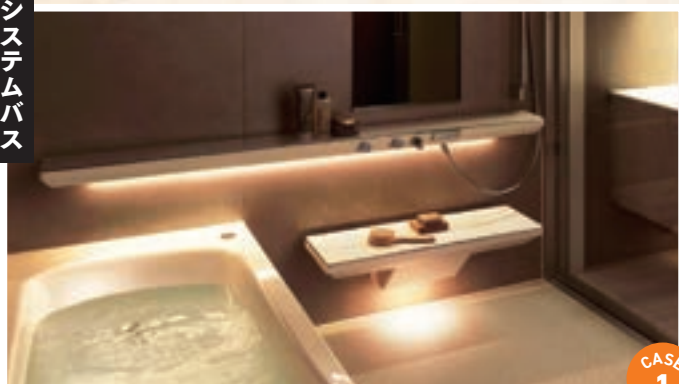

#03 水まわり編

相鉄リフォームの

リフォーム監

相鉄リフォームが手がけたリフォームを、徹底解説。
今のトレンドの仕様や、使いやすいと人気のポイントなどを
相鉄リフォーム在籍の建築士やアドバイザーが解説します。

システムバス

CASE 1

冬、お風呂場が寒くありませんか? ユニットバスや浴室換気暖房乾燥機の導入は、寒さ対策とヒートショック予防に効果的です。断熱構造でお湯が冷めにくく、浴室内を快適に保ちます。さらにミストサウナ機能を追加すれば、微細

なミストが肌に潤いを与え、リラックス空間を演出します。快適で安心なバスタイムを実現できる充実の設備です。

中心価格帯 80万円~
工事期間 約4日

CASE 2