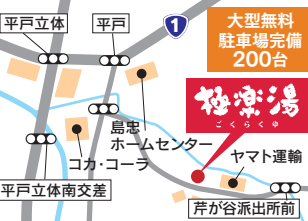

TEL.045-820-4126

横浜市港南区芹が谷5-54-8

入館料金		回数券(10枚綴り)	
大人	小人(4歳~小学生)	平日	土日祝
平日 1,000円	平日 550円	9,000円	9,000円
土日祝 1,150円	土日祝 550円		

※土日祝もご利用いただけます。

※料金は予告なく変更になる場合があります。

お得な  
イベント情報  
はこちら

年末年始も休まず営業!

JR横須賀線 東戸塚駅(東口)から  
無料送迎バス運行中!

営業時間	
朝9:00~深夜2:00	最終受付 深夜1:30
土日祝は朝7時から!	受付時間 9:30~翌0:30
ほぐし処 10:00~翌1:30	9:30~翌0:30
カットサロン 10:00~20:00	最終受付19:30
	パーマ18:00

お子様  
サンキュークーポン  
お菓子  
1個プレゼント

有効期限 2025年1月31日迄

○本券1枚につき小学生以下のお子様5名様まで有効。○お子様のみのご入館はお断り致します。○コピー、他特典併用不可。○極楽湯横浜芹が谷店のみ有効。