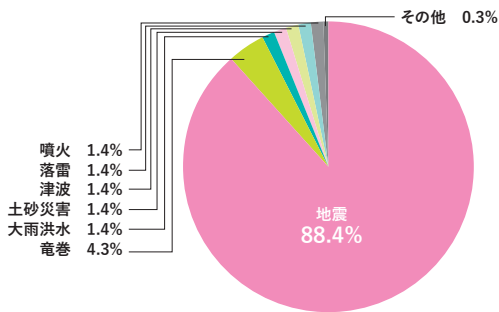

Q1 自然災害のなかで特にどれが不安ですか？

一番はやはり「地震」。どこに住んでいてもいつ来るかわからない地震への不安が一番高い結果となりました。また、最近の温暖化で、気象災害への不安もつきません。

Comment

<地震>

- ・いつ来るか、わからない地震に対する恐怖心が、拭えないから
- ・東日本大震災を経験した方に聞くと、防災対策はいくらしていても足りないのだと思うから
- ・建物の倒壊のみならず、電気・水道が止まるから
- ・地震は津波や河川の氾濫を起こし大規模な火災が発生したり、広範囲な災害の不安が尽きないから

<落雷>

被害にあったことがある

<噴火>

すごそうなので

<大雨洪水>

地盤の良くないところに住んでいるので

<竜巻>

自然に逆らうことができない。予測不能

<土砂災害>

大丈夫だと思っているところが崩れ落ちることは予測がつかない。逃げようがない