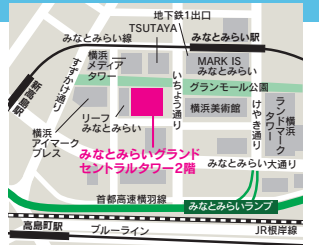

横浜市西区みなとみらい4-6-2
みなとみらいグランドセントラルタワー2階

- ◇診療時間内…自費1,650円(税込)
- ◇休診日・夜間…自費2,750円(税込)
- ◇オンライン診療…保険適用
- ◇処方箋のFAX・郵送対応…自費550円(税込)

※当院はオンライン診療システム利用料はいただきません。

横浜駅
直結

お体の事で気になることがあれば
お気軽にご相談を！

内科一般・各種予防接種

かぜやインフルエンザ、頭痛や胃痛、腹痛などのお悩み、糖尿病、高脂血症、血管支喘息、COPDなど診療しています。新型コロナワクチン接種も行っています。