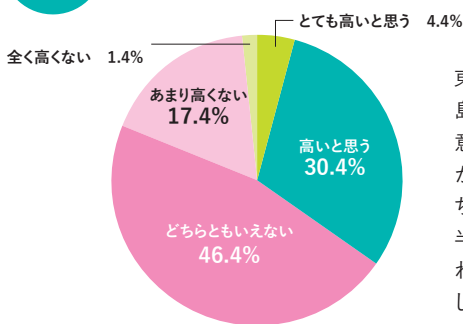

災害大国・日本。地震や豪雨など災害の不安がつきないなか、読者のみなさんに、防災意識についてのリアルな声を聞いてみました。

※ARIFT読者69名によるアンケート
ARIFT会員向けメルマガアンケート(2024年10月30日~11月22日)に回答頂いた読者69名

Q1 自然災害のなかで特にどれが不安ですか？

一番はやはり「地震」。どこに住んでいてもいつ来るかわからない地震への不安が一番高い結果となりました。また、最近の温暖化で、気象災害への不安もつきません。

地盤の良くないところに住んでいるので

<竜巻>

自然に逆らうことができない。予測不能

<土砂災害>

大丈夫だと思っているところが崩れ落ちることは予測がつかない。逃げようがない

Q2 防災意識は高いですか？

東日本大震災や能登半島地震などの経験から意識が高いと答える人が多い予想に反してどちらともいえないが約半数。時間の経過や慣れが意識の低さに影響しているようです。

Q3 知っている言葉をお選びください※複数回答

ハザードマップはほとんどの人が認知する反面、リアルタイムに更新されるキキクルの認知が低い結果に。ここ数年でローリングストックの認知も安定しています。

お住まいに合わせて住宅や家財を保障で守れます！

公式キャラクター Pikkun

住みある共済

火災共済・自然災害共済

共同住宅マンションの場合	
火災などのとき	最高 1,000万円
地震などのとき	最高 300万円
主な保障	
マンション構造 住宅50口・家財50口	月払掛金 950円