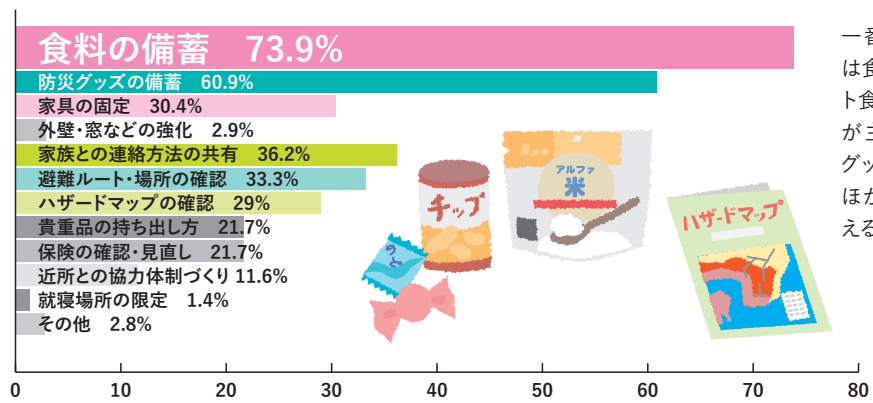

終身医療保障

引受基準緩和タイプ

持病がある方や**通院・服薬中**の方でも**3つの告知項目**に該当しなければご加入いただけます。

こくみん共済

全国労働者共済生活協同組合連合会

関東統括本部

(神奈川県労働者共済生活協同組合)

Q4 自宅に備えをしていますか？

約7割強が備えをしている反面、していない人が3割弱と多め。食料・飲料・生活必需品などの備蓄は最低3日分、大規模災害時には1週間分が望ましいとされています。

Q5 具体的にどんな対策をしていますか？※複数回答

一番されている対策は食料の備蓄。レトルト食品、飲料水、缶詰が主流のよう。防災グッズは、家の備蓄のほか、外出用の2つ備えると安心です。

Q6 実際に便利だったのは？

<ラップ>
皿の上に敷いて使用すれば血を洗う必要がないため断水時に役にたった