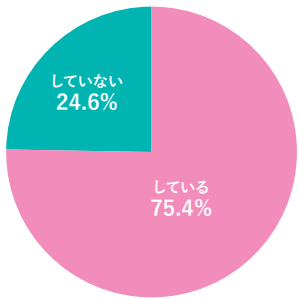

Q4 自宅に備えをしていますか？

約7割強が備えをしている反面、していない人が3割弱と多め。食料・飲料・生活必需品などの備蓄は最低3日分、大規模災害時には1週間分が望ましいとされています。