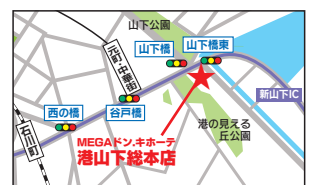

MEGAドンキホーテ

港山下総本店

0570-090-711
神奈川県横浜市中区新山下1-2-8

ゆつたり駐車場
らくらく駐車場 P 425台

各種イベントの【お買い物券】は発行店舗の直営売場のみ2025年1月31日(金)まで使用できる割引券です。【お買い物券】は現金と交換、つり銭はお渡しできません。※一部除外品(コーナー)がございます。(除外品コーナーの一例)テナント・専門店・お酒・たばこ・POSAカード・各種ギフト券・加工代・配送料・その他指定品。詳しくは券面又は従業員へお尋ねください。※イベント内容は、予告なく変更・中止になる場合がございます。予めご了承くださいませ。