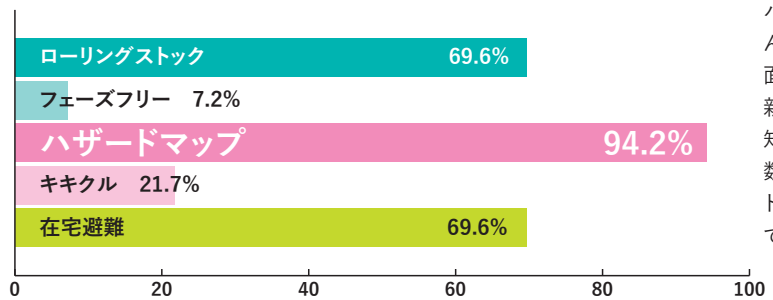

地盤の良くないところに住んでいるので

<竜巻>

自然に逆らうことができない。予測不能

<土砂災害>

大丈夫だと思っているところが崩れ落ちることは予測がつかない。逃げようがない

Q2 防災意識は高いですか？

東日本大震災や能登半島地震などの経験から意識が高いと答える人が多い予想に反してどちらともいえないが約半数。時間の経過や慣れが意識の低さに影響しているようです。

Q3 知っている言葉をお選びください※複数回答

ハザードマップはほとんどの人が認知する反面、リアルタイムに更新されるキキクルの認知が低い結果に。ここ数年でローリングストックの認知も安定しています。

お住まいに合わせて住宅や家財を保障で守れます！

公式キャラクター Pikkun

住みある共済

火災共済・自然災害共済

共同住宅マンションの場合	
火災などのとき	最高 1,000万円
地震などのとき	最高 300万円
主な保障	
マンション構造 住宅50口・家財50口	月払掛金 950円