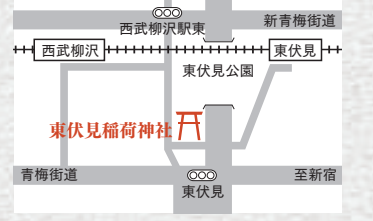

諸願成就のご祈禱に関東一円から

令和7年 厄年一覽	前厄	本厄	後厄
幼児の4歳	令和5年生	令和4年生	令和3年生
男の大厄42歳	昭和60年生	昭和59年生	昭和58年生
女の大厄33歳	平成6年生	平成5年生	平成4年生
女の小厄37歳	平成2年生	平成元年生	昭和63年生
男の25歳厄	平成14年生	平成13年生	平成12年生
女の19歳厄	平成20年生	平成19年生	平成18年生
男女の厄年	昭和41年生	昭和40年生	昭和39年生

厄年に関わらず、厄除開運祈禱も随時お受けになれます

- ◆ご利益にあやかろうと、「お正月」に当社へ初詣に訪れる大勢の人々。リピーターも増えています。
- ◆各種特別授与品も多数あり、家内安全・商売繁昌・厄除開運・交通安全などの祈願に訪れる人々が多いのですが、願い事・ご利益は多岐にわたっているというのが、稲荷神社の特徴です。

アクセス
◆JR中央線三鷹駅または吉祥寺駅からバス
◆西武新宿線西武柳沢駅
または東伏見駅から徒歩7分

西東京市東伏見1-5-38
Tel.042-461-1125(代)
受付時間:9:00~16:00
東伏見稲荷神社
http://www.higashifushimi-inari.jp/