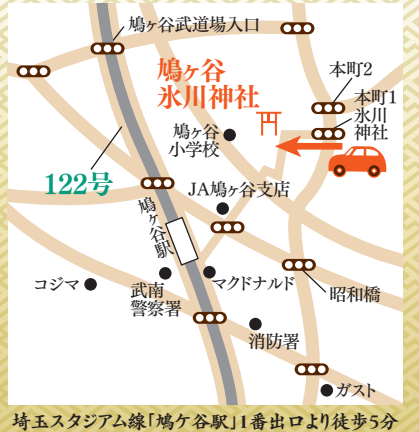

# 氷川神社

応永元年(1394年)創建

川口市鳩ヶ谷本町1-6-2

TEL 048-284-3838

Instagram

X

令和7年 (2025年) いぬ **戌の日** ... 大安日

戌の日の祝いとは、5ヶ月目に入った最初の戌の日に腹帯(岩田帯)を締めて母子の健康を祈願するものです。犬(戌)が多産でありながらお産が軽く、狛犬のように邪気から赤ちゃんを守ることから安産の象徴とされています。

令和7年 (2025年) 皇紀2685年 **厄年** きのとみ 乙巳