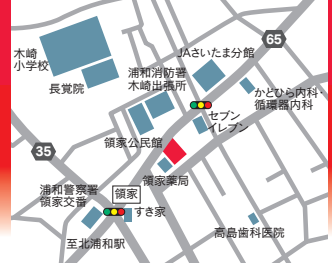

「星座に人生を見る」

星座のカニ座は、どちらかと言うと小さなキリンに見えます私には。おひつじ座もかなり無理があります。人生においてもこの星座のような組み合わせの妙が生きます。無数にある星のどれを選択して繋げ、どんな模様にするのか。これは全く自由なんだと海外視察で学んできました。忙しかったり調子が悪かったりするとどうしてもネガティブ同士を繋げがちで、あまり見たくない模様を紡いでしまうのは皆同じてはならないでしょうか。正解はないからこそ、大切な人のために誇れる「意味」や「物語」を紡げるように強くありたいものです。あ、屋根の視察を忘れていました。

地域密着

現地調査・お見積り無料

リフォームの事ならおまかせを!

株式会社 大沼商会

☎048-708-0484

さいたま市南区大谷口1825-3

埼玉県知事許可(般-3)第75238号

お問い合わせはこちらから

お客様の声はこちら

お問い合わせはLINEからも可

厚生労働大臣認定の
国家資格
保持者が施工を管理!

施工までの流れ
お問い合わせ・無料相談 現地調査～お見積り ご契約～着工 完工・お引渡し

限定特典①
現地調査で見積り依頼された方に
3,000円分のギフトカードプレゼント
※Amazon、楽天、イオン選べます ※アプリを見たお伝えください。

限定特典②
ご成約金額に応じて、
ストウブ両手鍋、ソーダストリーム、
フットマッサージャーなどをプレゼント!
※アプリを見たお伝えください。

年末の大掃除で出てきた掘り出し物、捨てる前に取っておいてください!

出張買取

出張料 0円 査定料 0円
その場で現金お支払い 査定は玄関先でOK!! リピート急増!!

生前・家財整理 買取強化月間
査定 出張 お見積り **すべて無料!!**

金・プラチナ
参考買取価格 金1gあたり
13,743円 (2024年7月17日時点 ※インゴット価格)
15倍以上 (26年前の)
1998年 865円

ブランドバッグ
高買取保証
ルイ・ヴィトン オンサゴ PM
参考買取価格 **364,000円**
※2022年2月時点

カメラ
壊れていてもカメラだけでも
レンズだけでもOK!
ニコン・ペンタックス・ローライフレックス 他

※この広告に記載している買取価格は参考です。実際の買取価格を保証するものではありません。※相場やお品物の状態などによって査定額は変動いたします。一部買取商品もございますので、詳しくはスタッフまでお問い合わせください。

特典 買取金額 **最大 30%UP**
一部対象外商品がございます。キャンペーン適用条件、詳細については店舗またはお電話にてご確認ください。
おたからや領家店限定
2025年1月17日まで

おたからや おたからや領家店 TEL 048-887-7518
埼玉県さいたま市浦和区領家4-13-3 【営業時間】10:00~18:00
[年末年始休暇] 2024年12月31日~2025年1月3日
ご来店の際は必ず身分証明書をご持参ください。
古物商 埼玉県公安委員会 許可 第431050051831号

1周年 ANNIVERSARY 口腔外科の専門家がいます **歯科医院**

さいたま市 南区大谷口

MERRY CHRISTMAS
クリスマスプレゼント
平日限定 大きな靴下から星形のくじをひいてクリスマスプレゼントをゲット!
期間 12月25日④まで
対象 平日治療を頑張ったキッズ
または デンタルグッズ800円以上ご購入の方
※ご購入の方は土曜日可