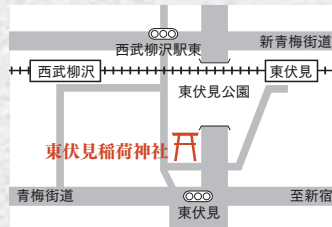

諸願成就のご祈禱に関東一円から

令和7年 厄年一覽	前厄	本厄	後厄
幼児の4歳	令和5年生	令和4年生	令和3年生
男の大厄42歳	昭和60年生	昭和59年生	昭和58年生
女の大厄33歳	平成6年生	平成5年生	平成4年生
女の小厄37歳	平成2年生	平成元年生	昭和63年生
男の25歳厄	平成14年生	平成13年生	平成12年生
女の19歳厄	平成20年生	平成19年生	平成18年生
男女の厄年	昭和41年生	昭和40年生	昭和39年生

厄年に関わらず、厄除開運祈禱も随時お受けになれます

- ◆ご利益にあやかろうと、「お正月」に当社へ初詣に訪れる大勢の人々。リピーターも増えています。
- ◆各種特別授与品も多数あり、家内安全・商売繁昌・厄除開運・交通安全などの祈願に訪れる人々が多いのですが、願ひ事・ご利益は多岐にわたっているというのが、稲荷神社の特徴です。

アクセス

- ◆JR中央線三鷹駅または吉祥寺駅からバス
- ◆西武新宿線西武柳沢駅
  または東伏見駅から徒歩7分

西東京市東伏見1-5-38

Tel.042-461-1125(代)

受付時間:9:00~16:00

東伏見稲荷神社

http://www.higashifushimi-inari.jp/