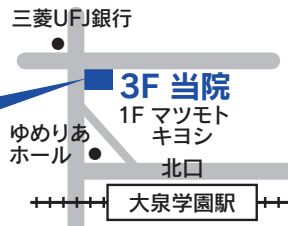

- ブローネマルクインプラント認定医/公認インストラクター
- 財団法人歯科医療研修振興財団
(厚生労働省補助事業プログラム責任者認定)
- 東北大学大学院歯学研究所口腔器官構造学分野所属
- 日本口腔インプラント学会

「噛み合わせのズレ」無料診断実施中

石橋デンタルクリニック大泉

TEL.03-5935-8484

練馬区東大泉1-37-7
ドラゴンスクエアビル3F
(1Fマツモトキヨシ)

【診療時間】9:30~13:00/14:30~19:30(土曜日午後は17:00まで)

【休診日】日曜・祝日

西武池袋線「大泉学園駅」徒歩2分

無料カウンセリング

当日に治療を行うことはございません。
歯を削らなくても改善できる方法もあります。
保険適用での噛み合わせ治療もあります。
治療プランを持ち帰りじっくりご検討いただけます。

ご予約はお電話又はWEBサイトより

社交ダンススタジオ

中村橋A&Fダンススタジオ

TEL 03-6874-5272