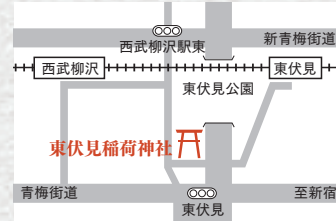

諸願成就のご祈祷に関東一円から

令和7年 厄年一覽	前厄	本厄	後厄
幼児の4歳	令和5年生	令和4年生	令和3年生
男の大厄42歳	昭和60年生	昭和59年生	昭和58年生
女の大厄33歳	平成6年生	平成5年生	平成4年生
女の小厄37歳	平成2年生	平成元年生	昭和63年生
男の25歳厄	平成14年生	平成13年生	平成12年生
女の19歳厄	平成20年生	平成19年生	平成18年生
男女の厄年	昭和41年生	昭和40年生	昭和39年生

厄年に関わらず、厄除開運祈禱も随時お受けになれます
◆ご利益にあやかろうと、「お正月」に当社へ初詣
に訪れる大勢の人々。リピーターも増えています。
◆各種特別授与品も多数あり、家内安全・商売繁昌・
厄除開運・交通安全などの祈願に
訪れる人々が多いのですが、願い事・
ご利益は多岐にわたっているとい
うのが、稲荷神社の特徴です。

アクセス
◆JR中央線三鷹駅または吉祥寺駅からバス
◆西武新宿線西武柳沢駅
または東伏見駅から徒歩7分
西東京市東伏見1-5-38
Tel.042-461-1125(代)
受付時間:9:00~16:00
東伏見稲荷神社
http://www.higashifushimi-inari.jp/