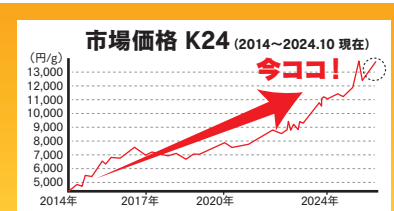

CHANEL
マトラッセWチェーン&フラップ ショルダーバック
150,000円保証
マトラッセシングルチェーン&フラップは
80,000円保証 ※ジャンク品は別査定

ボロボロでくたくたになっちゃったブランドバッグ、ジュエリー
家を出た息子、娘が置いて行った不用品・いただき物・引き出物・捨てられない物etc
若い頃買って着てない服、サイズを間違えて買った服
片付かない家/ストレス
遺品整理/実家の整理

金 今が手放すチャンス!!
5年前 g/7,769円
11/18現在 g/13,763円

プロの鑑定士が対応

おいしい食事
旅行
自分にこぼろび
欲しいものGET etc

4つの買取方法を
お客様のご都合に合わせてご用意

- 店舗買取
- 宅配買取
- 出張買取
- LINE買取

※お一人様1回限り ※業者様と判断した場合、適用外となる事があります ※使用済みの下着・くつ下・社名入りユニフォーム・制服は買取対象外