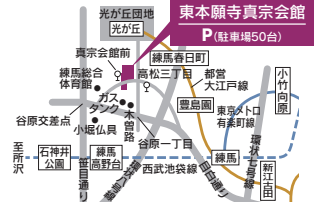

グランエミオ大泉学園
TEL.03-6904-5863
(受付時間 10:00A.M.~5:00P.M.)
※販売内容・期間は予告なく変更となる場合がございます。
※表示価格は税込です。

Grand Emio
ŌZUMI-GAKUEN

真宗会館は、京都にある東本願寺（浄土真宗）の首都圏における拠点です。

真宗会館では葬儀や法事、年中行事のほか、法話会や入門的な仏教講座を開講しております。年末年始のお参りは真宗会館にお越しください。

Mail: info@shinshu-kaikan.jp

真宗会館ホームページ

https://shinshu-kaikan.jp/

練馬区谷原1-3-7 Tel:03-5393-0810

交通アクセス

- 西武池袋線・都営大江戸線「練馬駅」(北口)から西武バス「成増町行」約15分、「高松三丁目」下車徒歩1分
- 西武池袋線「練馬高野台駅」(北口)から徒歩約17分
- 都営大江戸線「光が丘駅」から徒歩約20分
- 環八「谷原(やはら)交差点」から車で1分(旧目白通り・谷原ガスタンク裏)