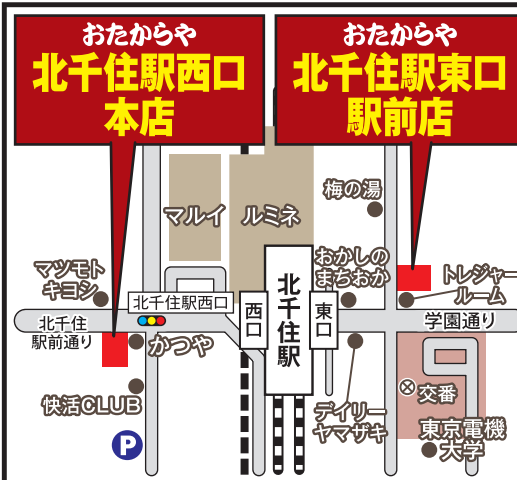

広告掲載品以外も大歓迎! 年中無休 (年末年始除く) | タクシー代・駐車場代を負担いたします 最大 **2,000円** ※ご成約1万円以上で1,000円、5万円以上で2,000円。※1ご来店の際に利用したタクシー代が対象となります。領収書をご提示ください。※2パーキングチケットをご提示ください。

北千住駅西口本店

東京都足立区千住2丁目55-8
【営業時間】10:00~19:00

- ・北千住駅西口より徒歩2分
- ・「北千住駅西口交差点」そば
- ・「きたるーど1010」アーケード中程

通常営業中 店内消毒済

北千住東口駅前店

東京都足立区千住旭町40-29
【営業時間】10:00~19:00

- ・北千住駅東口より徒歩1分
- ・学園通り入口左かどの建物

通常営業中 店内消毒済

イトーヨーカドー 綾瀬店

東京都足立区綾瀬3丁目4-25
イトーヨーカドー 綾瀬店 5F
【営業時間】10:00~20:00

通常営業中 店内消毒済