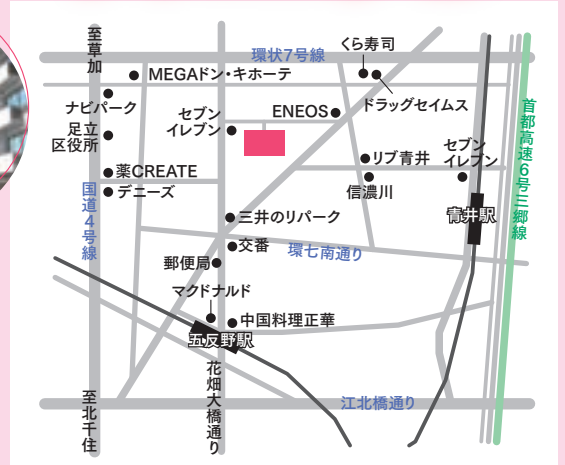

※上記以外に別途、医療費・衛生物品
介護保険サービス自己負担料 等

アクセス

東武スカイツリーライン
「五反野駅」より **徒歩14分** (1000m)

つくばエクスプレス
「青井駅」より **徒歩15分** (1100m)

足立区役所より **徒歩15分** (1100m)

まずはお電話ください

介護付有料老人ホーム
あおい明生苑

☎ **03-5845-8255**