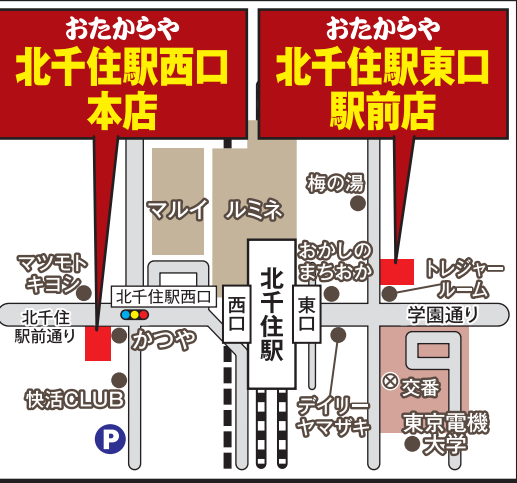

### 北千住駅西口本店

東京都足立区千住2丁目55-8  
【営業時間】10:00~19:00

- 北千住駅西口より徒歩2分
- 「北千住駅西口交差点」そば
- 「きたるーど1010」アーケード中程

通常営業中 店内消毒済

### 北千住東口駅前店

東京都足立区千住旭町40-29  
【営業時間】10:00~19:00

- 北千住駅東口より徒歩1分
- 学園通り入口左かどの建物

通常営業中 店内消毒済