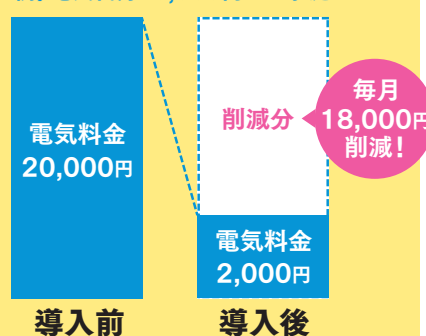

政府による補助終了で12月から、**また**電気代が上がります!

電気料金やガス料金は、2024年8月から追加で実施されてきた政府による補助が10月の使用分で終了し、12月に請求される分から値上がります。

ARIFT
読者限定

太陽光発電導入応援 キャンペーン実施中!

現地調査は重要です! お見積りだけでもQUOカードプレゼント

本誌
ARIFTアリフト
見た!で

補助金にあわせて太陽光発電システム導入
ARIFT読者限定 2大キャンペーン

キャンペーン期間: 2024年12月末日まで

01

標準工事費40万円のところ **工事費 0円**

02

お見積り特典
QUOカード **2,000円分**
プレゼント

東京都にお住まいの方へ

スマートエネテックのHP/LINEから
お気軽にお問い合わせください

公式HP

LINE

友達登録から、24時間質問を受け付けています

中間マージン無し、専門施工会社だから構造に
合わせた提案ができる、工事保証もあって安心。
スマートエネテックにお任せください。

さらにメーカー保証だけでなく
施工設備保証もおつけしています。

Q. なぜ今、太陽光がオススメなの?

理由1 設置費用がオトクだから

太陽光発電
約200万円

+

蓄電池
約120万円

東京都
補助金*で

**最大 320万円も
オトク**

東京都補助金 計683億円(令和6年度分)
クール・ネット東京HPより

残り予算 約42%

11月2日 23:59更新

HTT
Tokyo Tokyo

理由2 設置後も電気代がオトクだから

年間発電量5.450kWの場合、月々の電気代は**わずか2,000円に!**太陽光で発電した電気を使えば、月々の電気代が大幅に節約できます。初期投資の費用は、補助金を使って下げられるから、**平均7年で元が取れます!**さらにローンなど支払方法を工夫すれば**手出し0円で設置ができます!**

[計算式] 年間発電量5,450kW × 電力単価40円 ÷ 12年
※お客様の電気の使用状況により、電気代削減額が変動します。

例) 電気代月20,000円のご家庭

Q. 導入のギモン。

最近耳にする、初期費用0円の
ソーラーサービスってどうなの? >>>

A. ざっくり、太陽光発電システムのサブスクです。サービス提供会社に、自宅の屋根を使わせることで、安くなった電気代をサービス提供者に支払うしくみ。注意すべき点も。詳しくは下記電話かLINEにてお尋ねください。
東京都は、大型補助金が見えるから自己所有のほうが電気代の削減メリットを感じられるかも?

まずは無料
シミュレーションで

「まずは毎月の電気代がどのくらいお安くなるのか、無料シミュレーションしてみませんか? スマートエネテックは、施工会社なので、日当たりや建物の強度等、現地調査を行い、総合的な判断で提案をいたします。

業界最安値に挑戦中!

エコキュートも取扱っております

[2024年]高効率給湯器の
補助金制度がスタート!

最大18万円/台

省エネ性能の高い
エコキュートにも
補助金が支給されます

お電話でのお問い合わせ(年中無休)

0120-448-458

受付日時
9:00~19:00
(土日祝日も対応)

スマートエネテック株式会社

本社 〒101-0065 東京都千代田区西神田2-5-7 神田中央ビル2F
群馬営業所 〒372-0801 群馬県伊勢崎市宮子町3238-1 stable宮子
埼玉営業所 〒339-0057 埼玉県さいたま市岩槻区本町3-8-15 平野ビル1F
神奈川営業所 〒224-0001 神奈川県横浜市都筑区1-4-1 ハウスケア横浜1F

事業内容 家庭用太陽光発電/産業用太陽光発電/
ソーラーカーポート/蓄電池・V2H/高圧電気工事/
コスト削減ソリューション
電気工事業許可 国土交通大臣(般-4) 第28550号/
建設業許可 国土交通大臣(般-4) 第28550号/
電気工事業者登録 東京都知事登録 第2311875号/
資格 第一種電気工事士/第二種電気工事士/
第三種電気主任技術者/一級電気施工管理技士/
二級電気施工管理技士/第三種電気主任技術者/
一級建築施工管理技士/一級土木施工管理技士