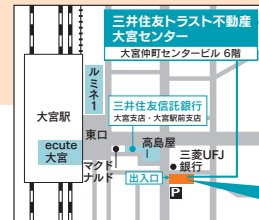

事前予約が必要です。
お電話でお気軽にご予約ください。

※ご相談内容・物件によっては、お取り扱いできない場合がございますので予めご了承ください。

この機会にぜひ
お問合せください!

一戸建て 土地
マンション 収益用不動産

©トラスト360

冬おでかけ

予約なしで年中楽しめる アイススケート 『埼玉アイスアリーナ』

1年中アイススケートが楽しめる貴重な施設。国際規格サイズのメインリンクと、お子さんや初心者の方が優先して利用できるサブリンクが毎日予約なしで利用できます。初めての方や小さなお子さん用に二枚刃のスケート靴もあるので、どなたでも安心して滑ることができます。

開 年中無休10:00~17:45 ※年末年始や大会、イベント、設備点検等で臨時休業や営業時間の変更の可能性あり。詳しくは公式HPにて要確認
場 埼玉県上尾市日の出4-386
交 JR高崎線 上尾駅徒歩約25分
料 高校生以上1,300円、中学生以下800円、貸靴500円、付添観覧500円
☎ 048-775-3456

冬おでかけ

冬にしか見られない自然の絶景 大滝氷まつり『三十槌の氷柱』

岩清水が冬の寒さで凍ってできる天然の氷柱。最盛期には幅約30m、高さ約8mと近くで見ると大迫力。天然の氷柱は、透明度が高く、一本一本が太いのが特徴で、毎年違った姿を見せてくれます。ライトアップ期間には、さらに神秘的な景色を楽しめます。