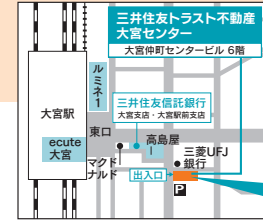

事前予約が必要です。
お電話でお気軽にご予約ください。

※ご相談内容・物件によっては、お取り扱いできない場合がございますので予めご了承ください。

この機会にぜひお問合せください!

- 一戸建て
- マンション
- 土地
- 収益用不動産

冬おでかけ

予約なしで年中楽しめる アイススケート 『埼玉アイスアリーナ』

1年中アイススケートが楽しめる貴重な施設。国際規格サイズのメインリンクと、お子さんや初心者の方が優先して利用できるサブリンクが毎日予約なしで利用できます。初めての方や小さなお子さん用に二枚刃のスケート靴もあるので、どなたでも安心して滑ることができます。

開 年中無休10:00~17:45 ※年末年始や大会、イベント、設備点検等で臨時休業や営業時間の変更の可能性あり。詳しくは公式HPにて要確認
場 埼玉県上尾市日の出4-386
交 JR高崎線 上尾駅徒歩約25分
料 高校生以上1,300円、中学生以下800円、貸靴500円、付添観覧500円
☎ 048-775-3456

冬おでかけ

冬にしか見られない自然の絶景 大滝氷まつり『三十槌の氷柱』

岩清水が冬の寒さで凍ってできる天然の氷柱。最盛期には幅約30m、高さ約8mと近くで見ると大迫力。天然の氷柱は、透明度が高く、一本一本が太いのが特徴で、毎年違った姿を見せてくれます。ライトアップ期間には、さらに神秘的な景色を楽しめます。