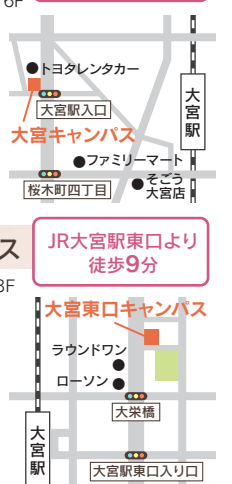

ご利用者さんのVOICE

- 言葉のキャッチボールができるようになった(10代男性)
- 苦手だった、人が集まる場所に入れるようになった(20代女性)
- 一人での外出を楽しめるようになった!(30代男性)

大宮キャンパス
さいたま市大宮区桜木町4-209 6F
TEL.048-788-4381

大宮東口キャンパス
さいたま市大宮区宮町3-13-2 3F
TEL.048-729-5345

見学&プログラム体験実習会
見学では実際のプログラムをご利用者さんと一緒に体験できます。日時など詳しくはお問い合わせください。

- 障がい福祉サービスなので9割以上の方が利用料の自己負担なし
- 月額上限2万円まで交通費助成します
- ご希望の方には昼食(お弁当)を提供

女性のための整体サロン

POWWOW
埼玉エリア初!

POWWOW(パウワウ)そごう大宮店
POWWOW
women's healthcare

12月1日(日)
Grand Open

まずは体験してください!
オープン記念特別コース
美姿勢代謝アップ温活整体コース60分(1時間30分)
全身整体・骨盤調整・美姿勢ケア・小顔調整・温感ケアの5つがセット。
60分でサクッと手軽♪だけど贅沢感も味わえるコース♪