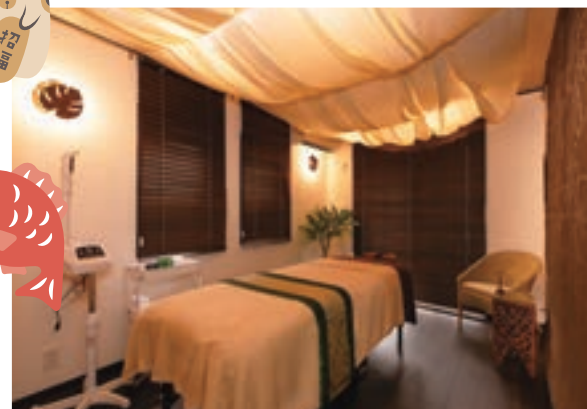

建替えもリフォームも

つまり 超ド⁶⁰いい家

それは、ローコスト住宅とはどうあるべきかを追求した家。

それは、「適正」「最適」について考え抜かれた家。

それは、本当に必要なものだけを必要とした家。

それは、無駄を徹底的にカットした家。

それは、住みはじめてからの余裕を生む家。

それは、安全性だけはやりすぎくらいがちょうどいいと考える家。

それは、本来あるべき姿の家。

※2019年3月期当社グループ戸建分譲住宅販売棟数も、住宅着工統計における戸建分譲住宅着工棟数で除して算出

住宅性能評価
5分野7項目で
最高等級取得を
標準化

長期優良住宅
認定制度に
対応
(2024年8月~)

この誌面が届いた近隣エリアの皆様限定

外壁塗装キャンペーン実施中!

建替え・リフォーム無料相談会も開催中です。

お手持ちの図面をお持ちいただくと、ご相談がスムーズです

▶来店予約 TEL.048-731-7100

先着
20棟
限定

キッズ
コーナーを
ご用意して
おります

建替えのご相談は
こちら

リフォームのご相談は
こちら

はじめギャラリー春日部

営業時間/9:00▶18:00 定休日/毎週水曜日
春日部市大枝449-1 東武伊勢崎線「せんげん台駅」徒歩7分

カーナビ 「大枝449」と入力 Google Map 「はじめギャラリー春日部」と入力

飯田グループホールディングス
一建設株式会社

建設業許可:国土交通大臣許可(特-2)第22015号
宅地建物取引業免許:国土交通大臣(10)第3284号