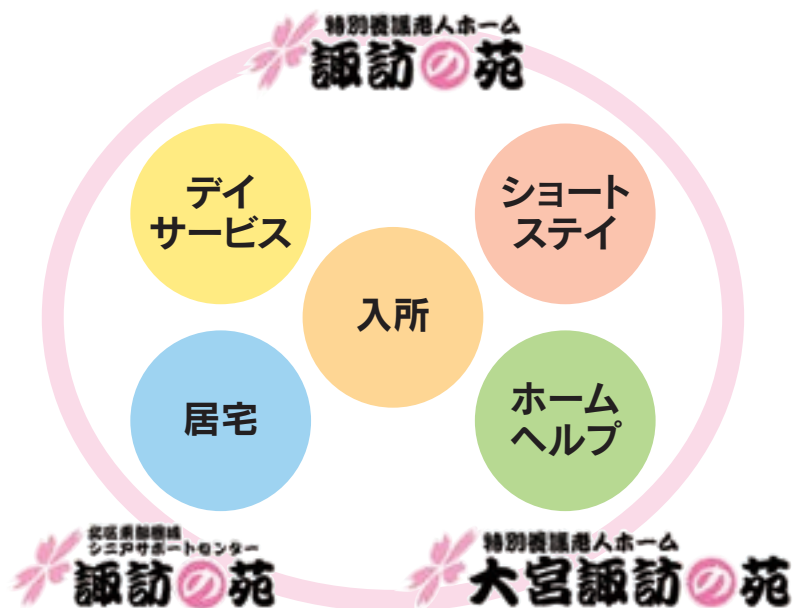

※生活保護受給者の方で介護扶助を受けた場合、介護保険の1割負担分は免除されます。

ショートステイの料金はお問い合わせください

諏訪の苑の介護は、認知症に特化しています。

薬に頼らず、遊びリレーションでの関係づくりで楽しい介護を実践しています。

一緒に働く仲間を募集しています

介護職・看護職

Stuff voice T君 入職9ヵ月/介護職

未経験で入職し9ヵ月が経過しました。入職当初は不安でいっぱいでしたが多くのご利用者様と職員がいる環境で、一人一人に合った介助や接し方を学ぶことができ、今では自信を持って取り組んでいます。諏訪の苑はご利用者様の健康や安全、生活を支えるだけでなく、職員も一緒に笑顔が作られ成長していく場所だと感じています。ご利用者様の日々の生活を支える大変さを実感することはありますが、その分やりがいも大きく、今後も介護職を続けていきたいと強く感じています。