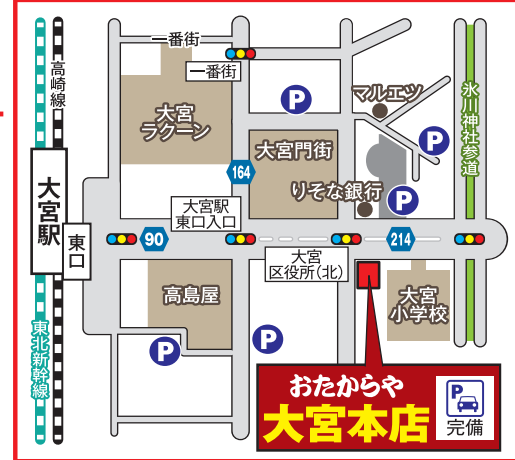

大宮本店

埼玉県さいたま市大宮区大門町3-37-1

【営業時間】10:00~19:00

・大宮駅東口(中央)より徒歩3分・大宮区役所(北)交差点そば

大宮マルイ店

埼玉県さいたま市大宮区桜木町2丁目3 大宮マルイ2階

【営業時間】10:30~20:00

・大宮マルイ2F・ミスタードーナツ隣り・JR「大宮駅」西口より徒歩約2分