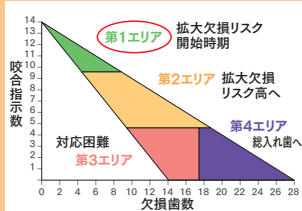

歯を残すには 第1エリアが維持できるかがカギ

第1・2エリアで適切な補綴を行い、欠損の拡大を防ぐことが重要です。患者さんの健康寿命を延ばし、80歳でもしっかり噛めるよう、歯を失う時期を遅らせる治療計画が必要です。

残存歯に負担がない・負担が少ない補綴 → インプラント・自費義歯

毎週 月曜・水曜・金曜 インプラント無料相談会 実施中

ご高齢の方は治療時間が長くなると、その間に歯が弱ってしまうので、インプラント治療をおすすめします。これ以上歯を失いたくない方や他院で断られた方、セカンドオピニオンもご相談ください。